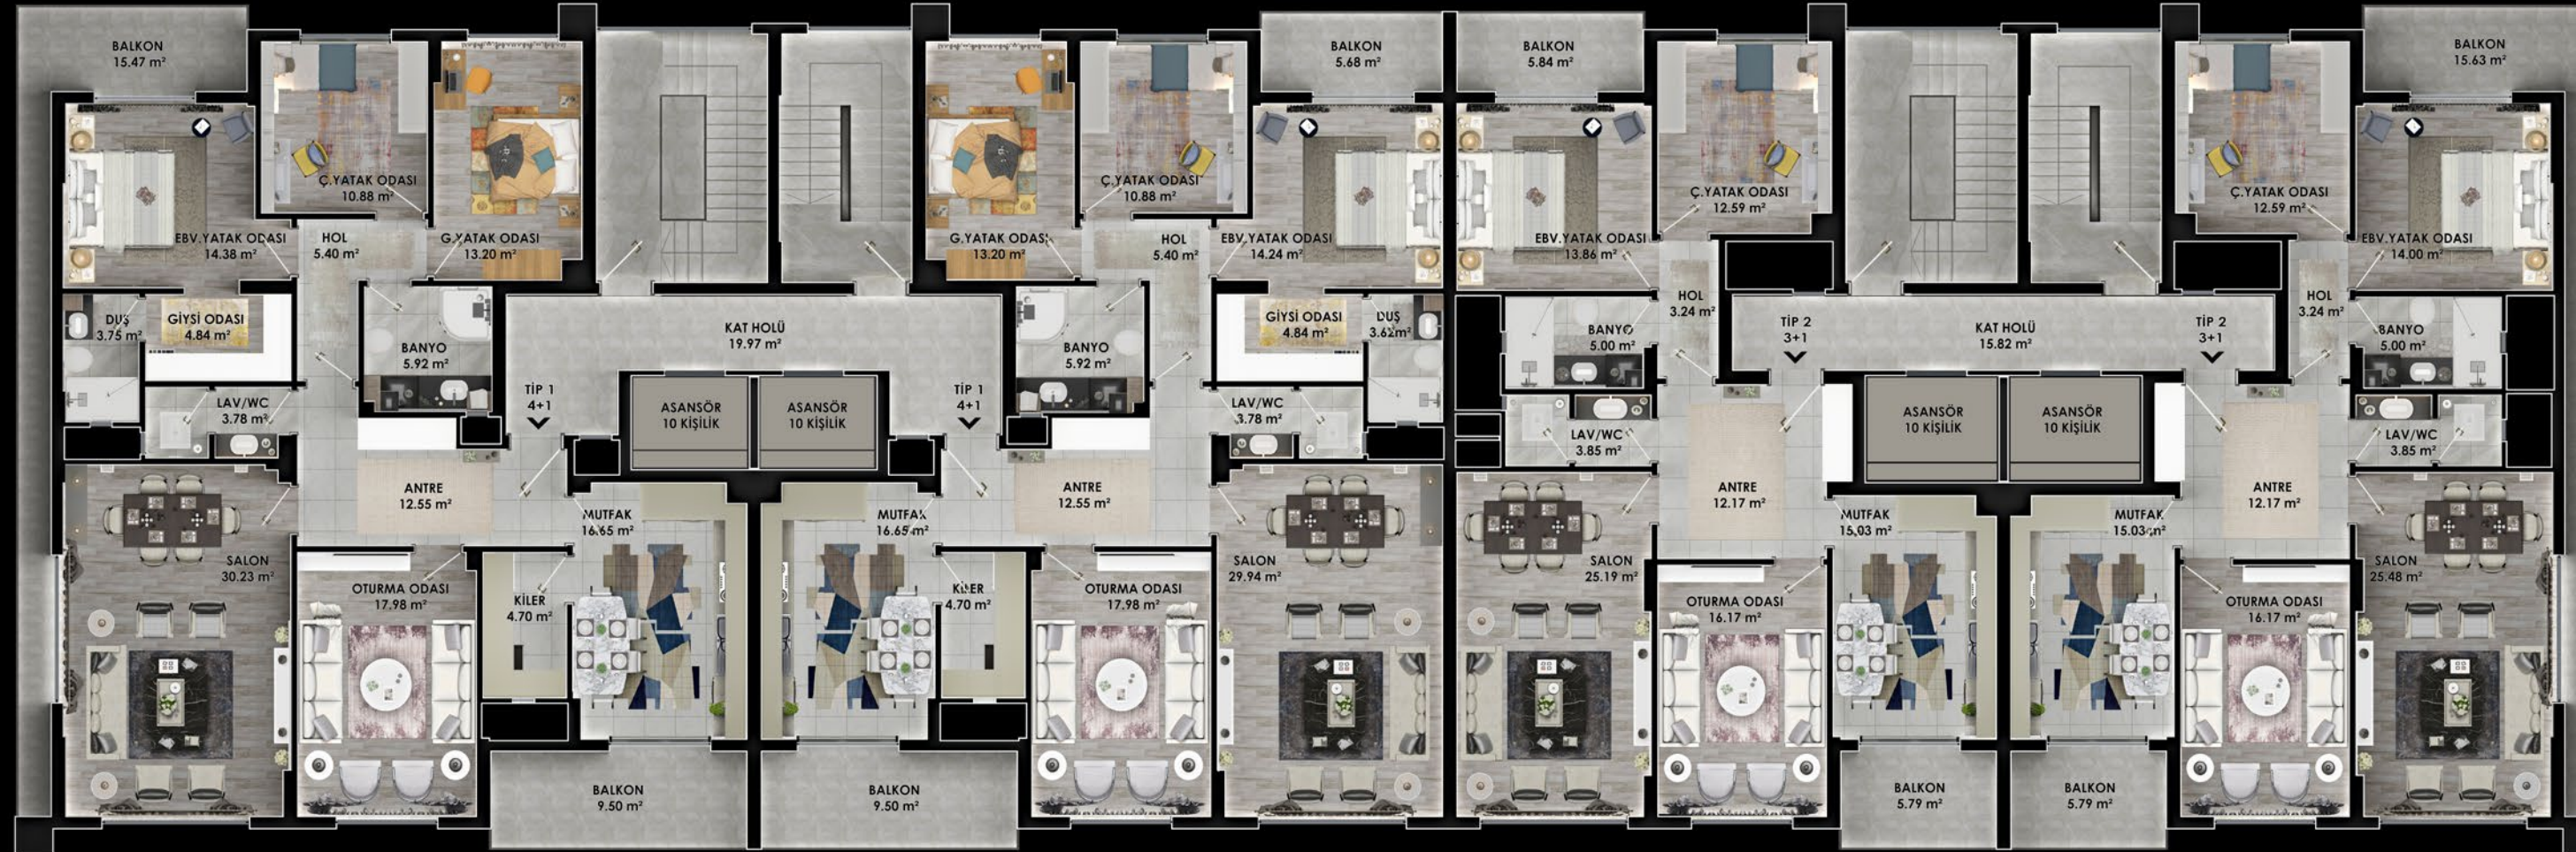

4+1 Daireler

3+1 Daireler

Kat Planları

TİP 1 / 4+1

SALON	: 30.23 m²
MUTFAK	: 16.65 m²
KİLER	: 4.70 m²
ANTRE	: 12.55 m²
LAV/WC	: 3.78 m²
GECE HOLÜ	: 5.40 m²
BANYO	: 5.92 m²
EBVYATAK OD.	: 14.24 m²
GIYINME ODASI	: 4.84 m²
EBEVEYN DUŞ	: 3.75 m²
GENÇ ODASI	: 13.20 m²
ÇOCUK ODASI	: 10.88 m²
BALKON	: 5.68 m²
BALKON	: 9.50 m²

TOP. BRÜT ALAN : 222 m²

TİP 2 / 3+1

SALON	: 25.19 m²
OTURMA ODASI	: 16.17 m²
MUTFAK	: 16.65 m²
ANTRE	: 12.17 m²
LAV/WC	: 3.85 m²
GECE HOLÜ	: 3.24 m²
BANYO	: 5.00 m²
EBVYATAK OD.	: 13.86 m²
ÇOCUK ODASI	: 12.59 m²
BALKON	: 5.79 m²
BALKON	: 5.84 m²

TOP. BRÜT ALAN : 176 m²