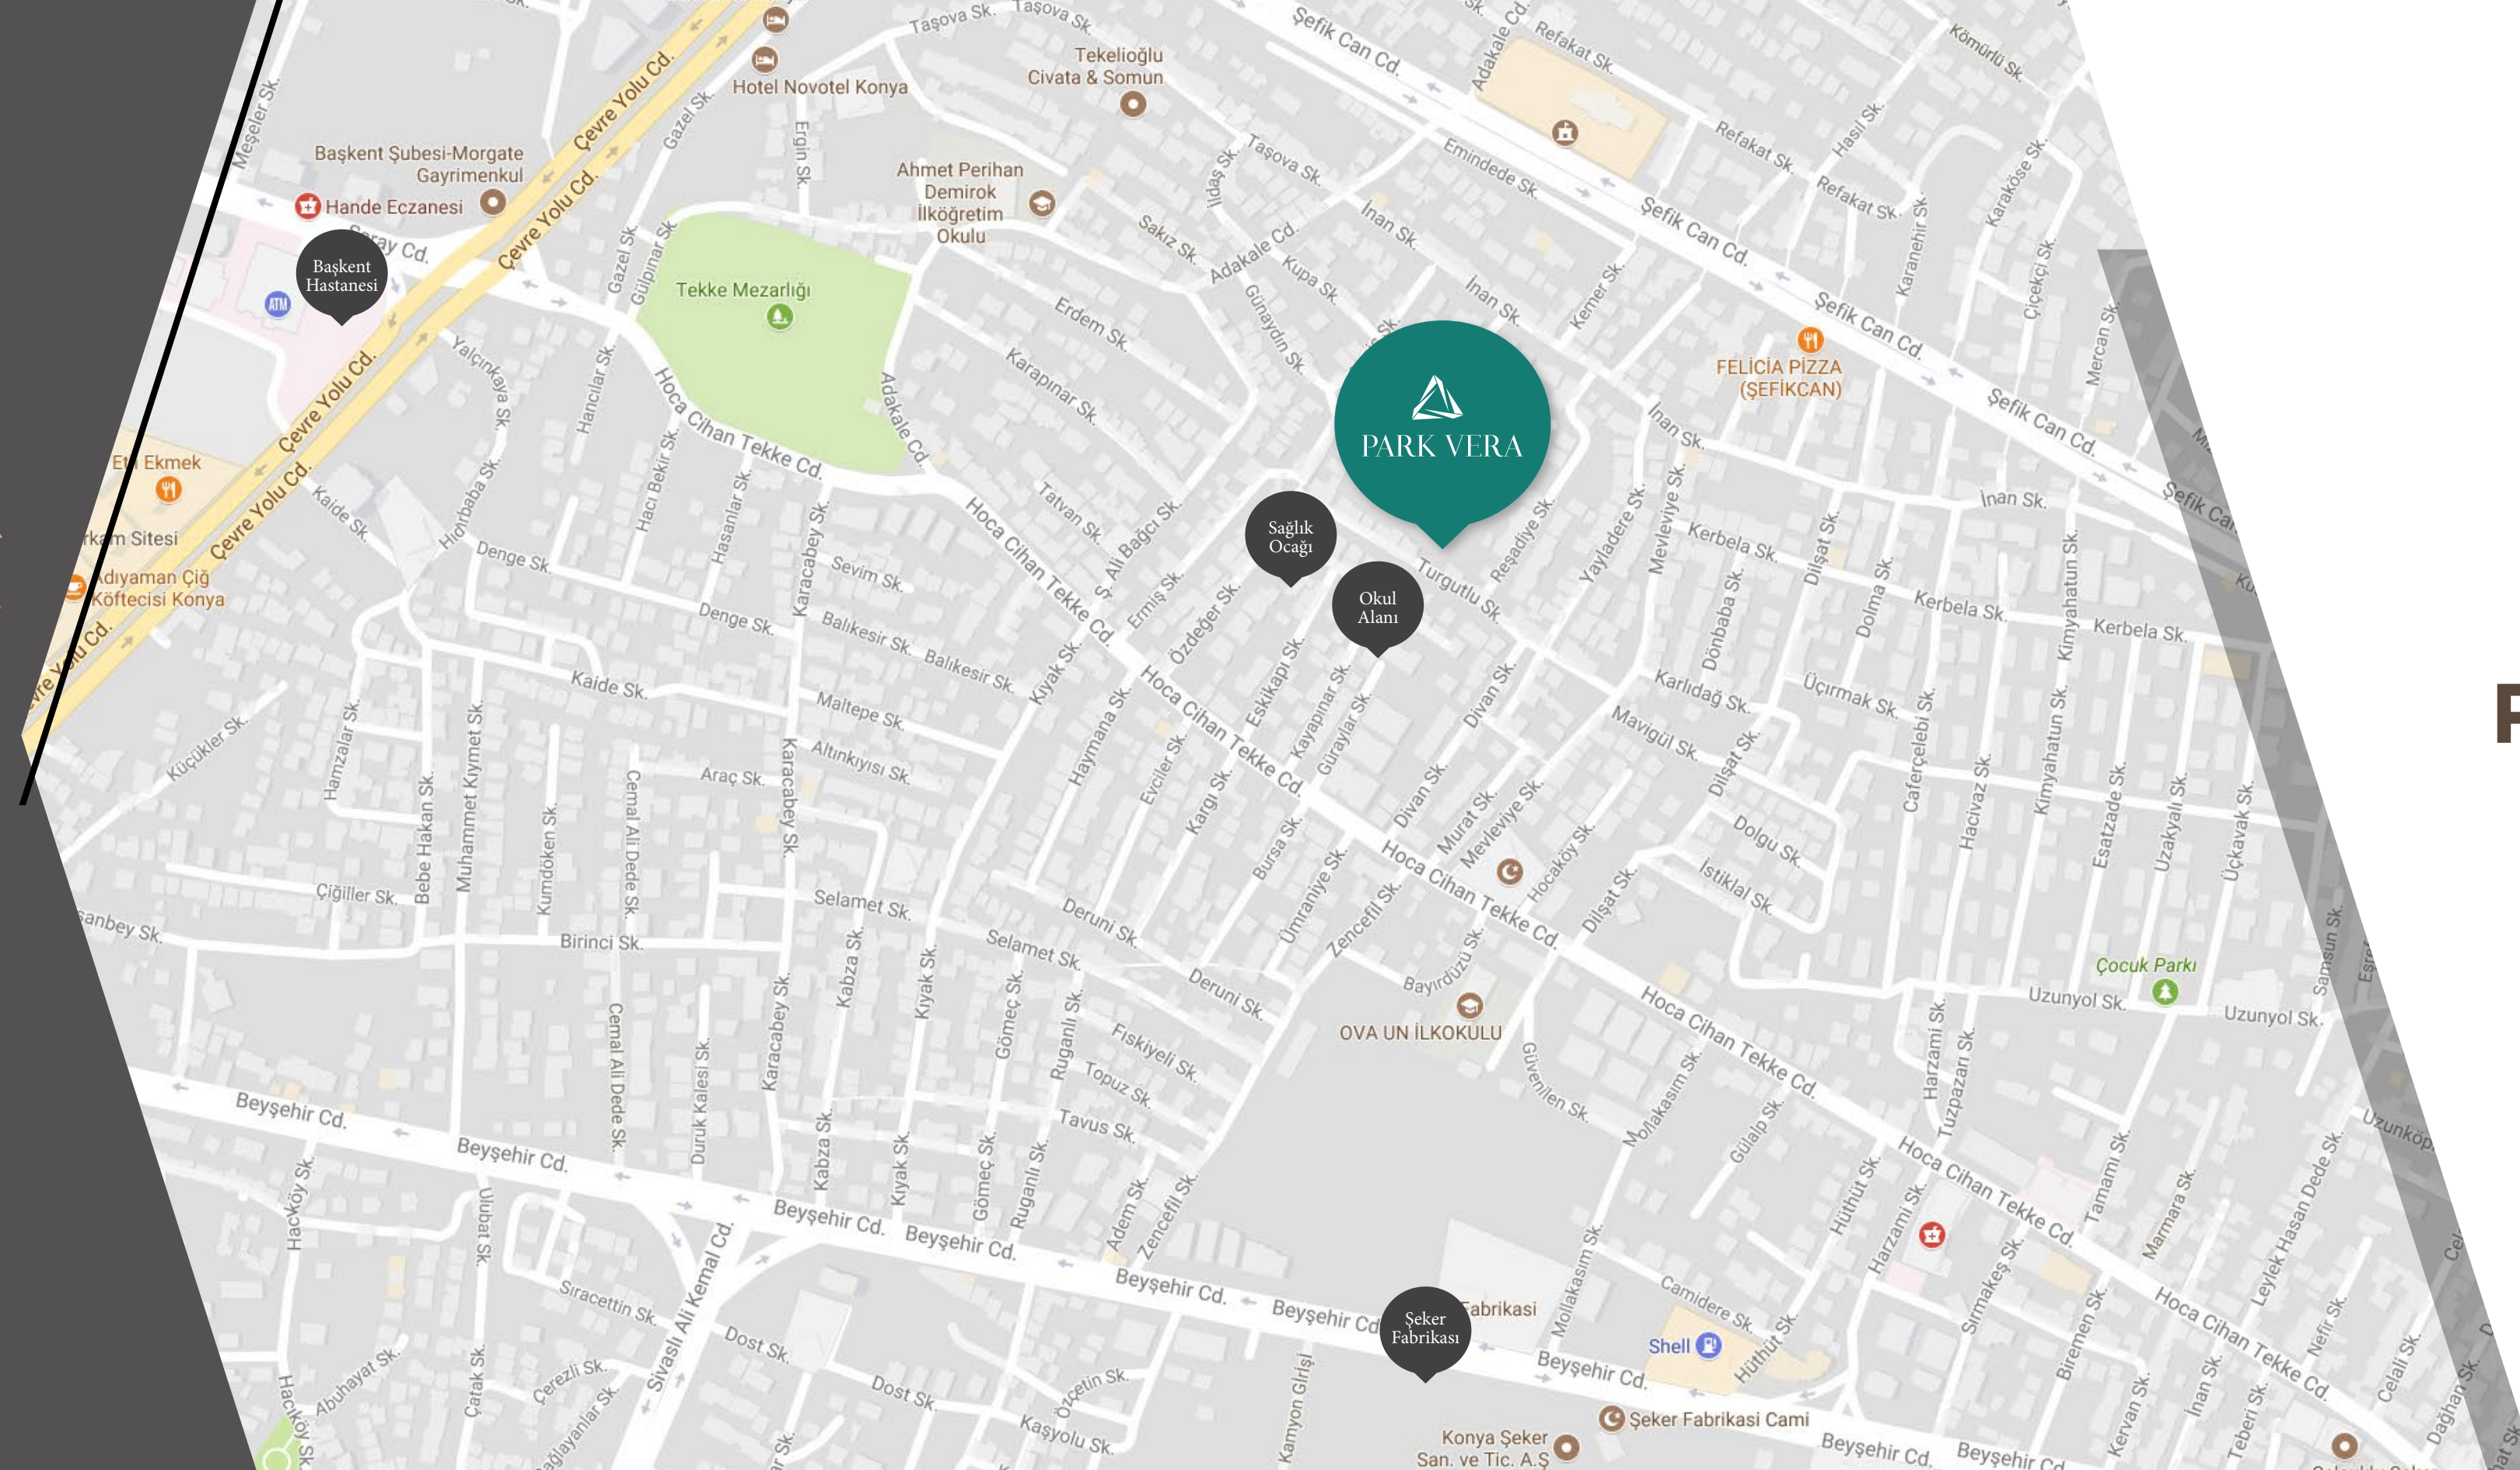

Tüm yollar
merkezi
konumda
yer alan
Park Vera'ya
çıkıyor

PARK VERA

keşifli ve kaliteli bir yaşam alanı